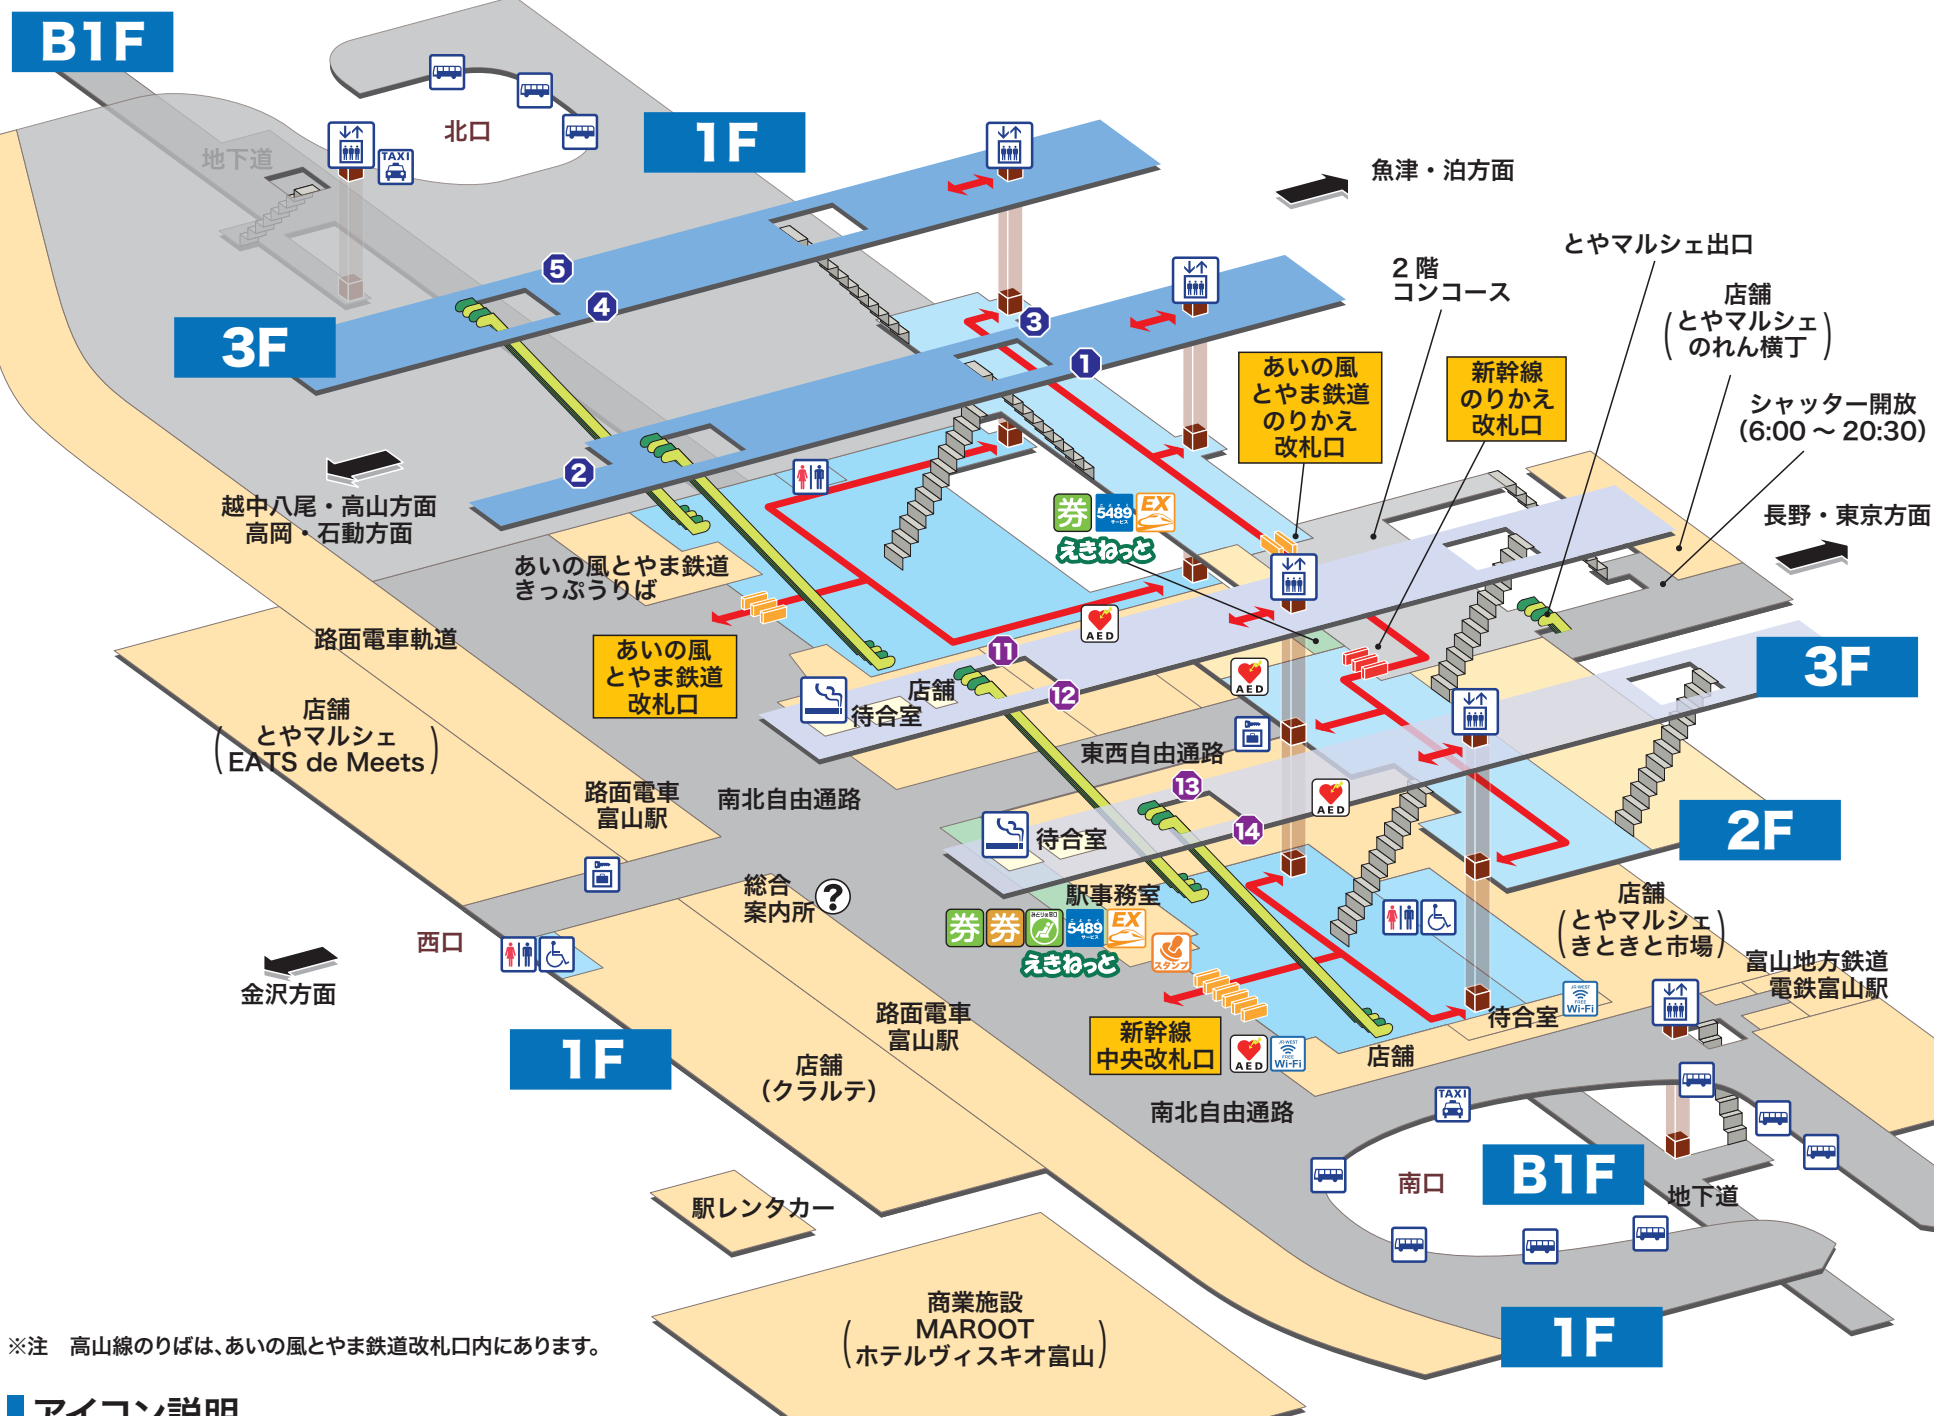

※ 北口駅前広場は、2022年4月1日から供用開始

※注 高山線のりばは、あいの風とやま鉄道改札口内にあります。

### アイコン説明

- |                   |                  |                    |                       |                          |                   |       |              |         |         |                       |     |
|-------------------|------------------|--------------------|-----------------------|--------------------------|-------------------|-------|--------------|---------|---------|-----------------------|-----|
|                   |                  |                    |                       |                          |                   |       |              |         |         |                       |     |
| みどりの<br>窓口        | 5489受取り<br>窓口・機器 | EXサービス<br>受取り窓口・機器 | みどりの券売機<br>(指定券自動発売機) | みどりの券売機プラス<br>(指定券自動発売機) | えきねっと<br>受取り窓口・機器 | トイレ   | 車椅子対応<br>トイレ | コインロッカー | バス      | タクシー                  |     |
|                   |                  |                    |                       |                          |                   |       |              |         |         |                       |     |
| セブン-イレブン<br>ハートイン | エレベーター           | 自動体外式<br>除細動器(AED) | 駅スタッフ<br>設置場所         | バリアフリー<br>ルート            | 案内所               | のりば番号 | 改札口          | 改札口名    | エスカレーター | 無料公衆無線LAN<br>※訪日外国人対象 | 喫煙所 |