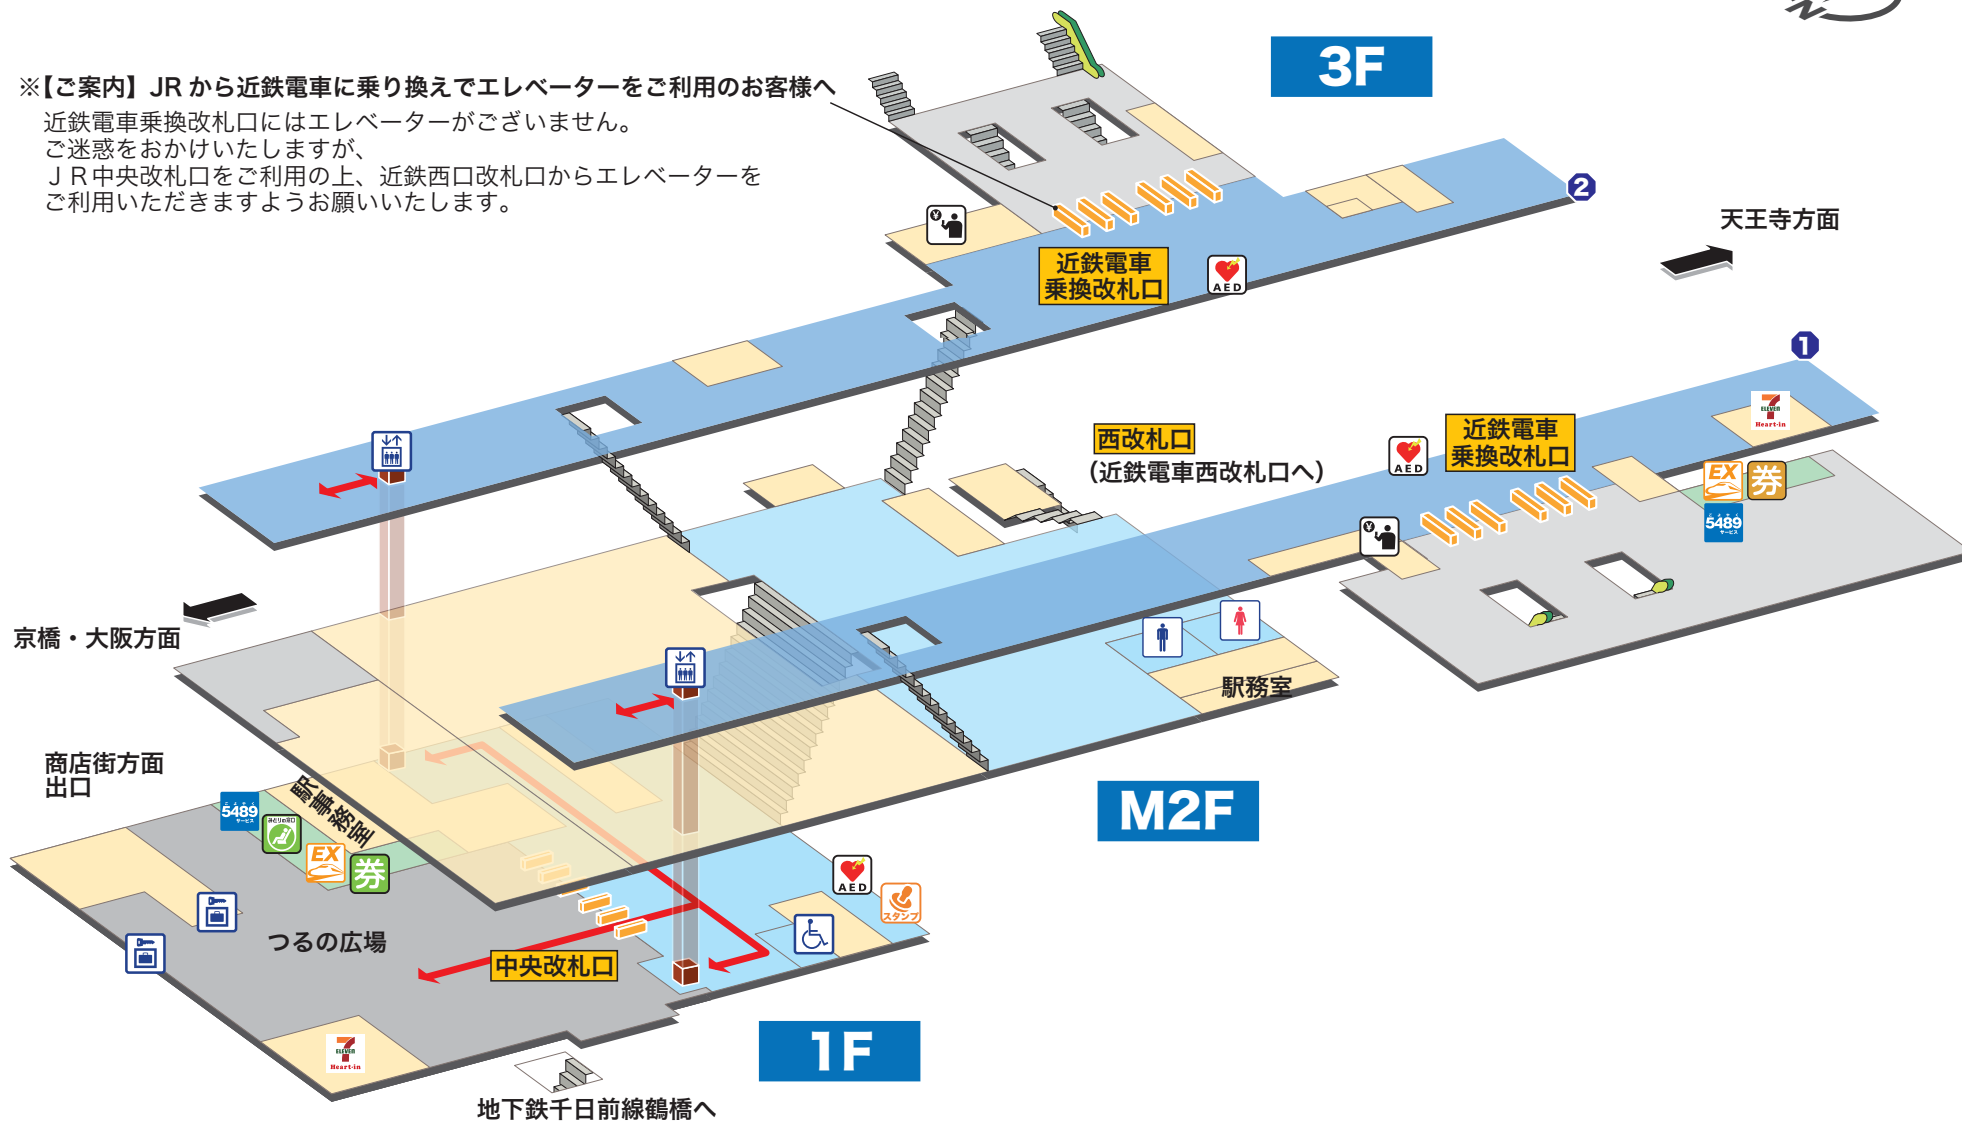

※【ご案内】 JR から近鉄電車に乗り換えでエレベーターをご利用のお客様へ
近鉄電車乗換改札口にはエレベーターがございません。
ご迷惑をおかけいたしますが、
JR中央改札口をご利用の上、近鉄西口改札口からエレベーターを
ご利用いただきますようお願いいたします。

アイコン説明

- | | | | | | | | | | | |
|--------------------|------------------|--------------------|-----------------------|--------------------------|-----|-------|--------------|---------|-------------------|--------|
| | | | | | | | | | | |
| みどりの窓口 | 5489受取り
窓口・機器 | EXサービス
受取り窓口・機器 | みどりの券売機
(指定券自動発売機) | みどりの券売機プラス
(指定券自動発売機) | 精算所 | トイレ | 車椅子対応
トイレ | コインロッカー | セブン-イレブン
ハートイン | エレベーター |
| | | | | | | | | | | |
| 自動体外式
除細動器(AED) | 駅スタンプ
設置場所 | バリアフリー
ルート | 案内所 | のりば番号 | 改札口 | 中央改札口 | エスカレーター | | | |